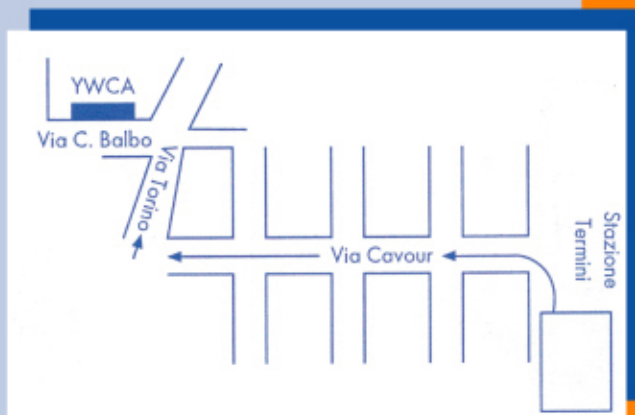

In Italia l'YWCA-UCDG svolge varie attività:

- Di accoglienza nei foyer, oggi non più esclusivamente femminili
- Dal 1900 pubblica una rivista attualmente intitolata "Impegno", che tocca i temi e i problemi più importanti della donna e della società.
- E' presente in varie Consulte Cittadine, Provinciali, Regionali, nei CAF (Comitati Associazioni Femminili) e nella Lobby Europea delle Donne; fa parte del CNDI (Consiglio Nazionale Donne in Italia)

In Italy the YWCA is involved in several activities:

- It provides hospitality in three locations, including the Foyer di Roma for women and also men.
- Since 1990, it has published the magazine "Impegno" which highlights the most important topics about woman and society
- It takes part in several national, provincial and regional Councils, including CAF (Comitati Associazioni Femminili), the Women's European Lobby and the Women's National Council in Italy.

ROMA

Via C. Balbo, 4
00184

Tel. +(39) 6 48 80 460 / 48 839 17

Fax +(39)064871028

Email. foyer.roma@ywca-ucdg.it

Altri Foyer in Italia:

Torino

Via San Secondo, 70
10128

Tel. +(39) 115683369

Fax. +(39) 115131427

Torre Pellice (TO)

Villa Elisa, Via Angrogna, 14
10066

Tel. +(39) 12191384

Fax. +(39)12191384

www.nwdeigns.it

BEHVOE di ROMA

Fondato nel 1894